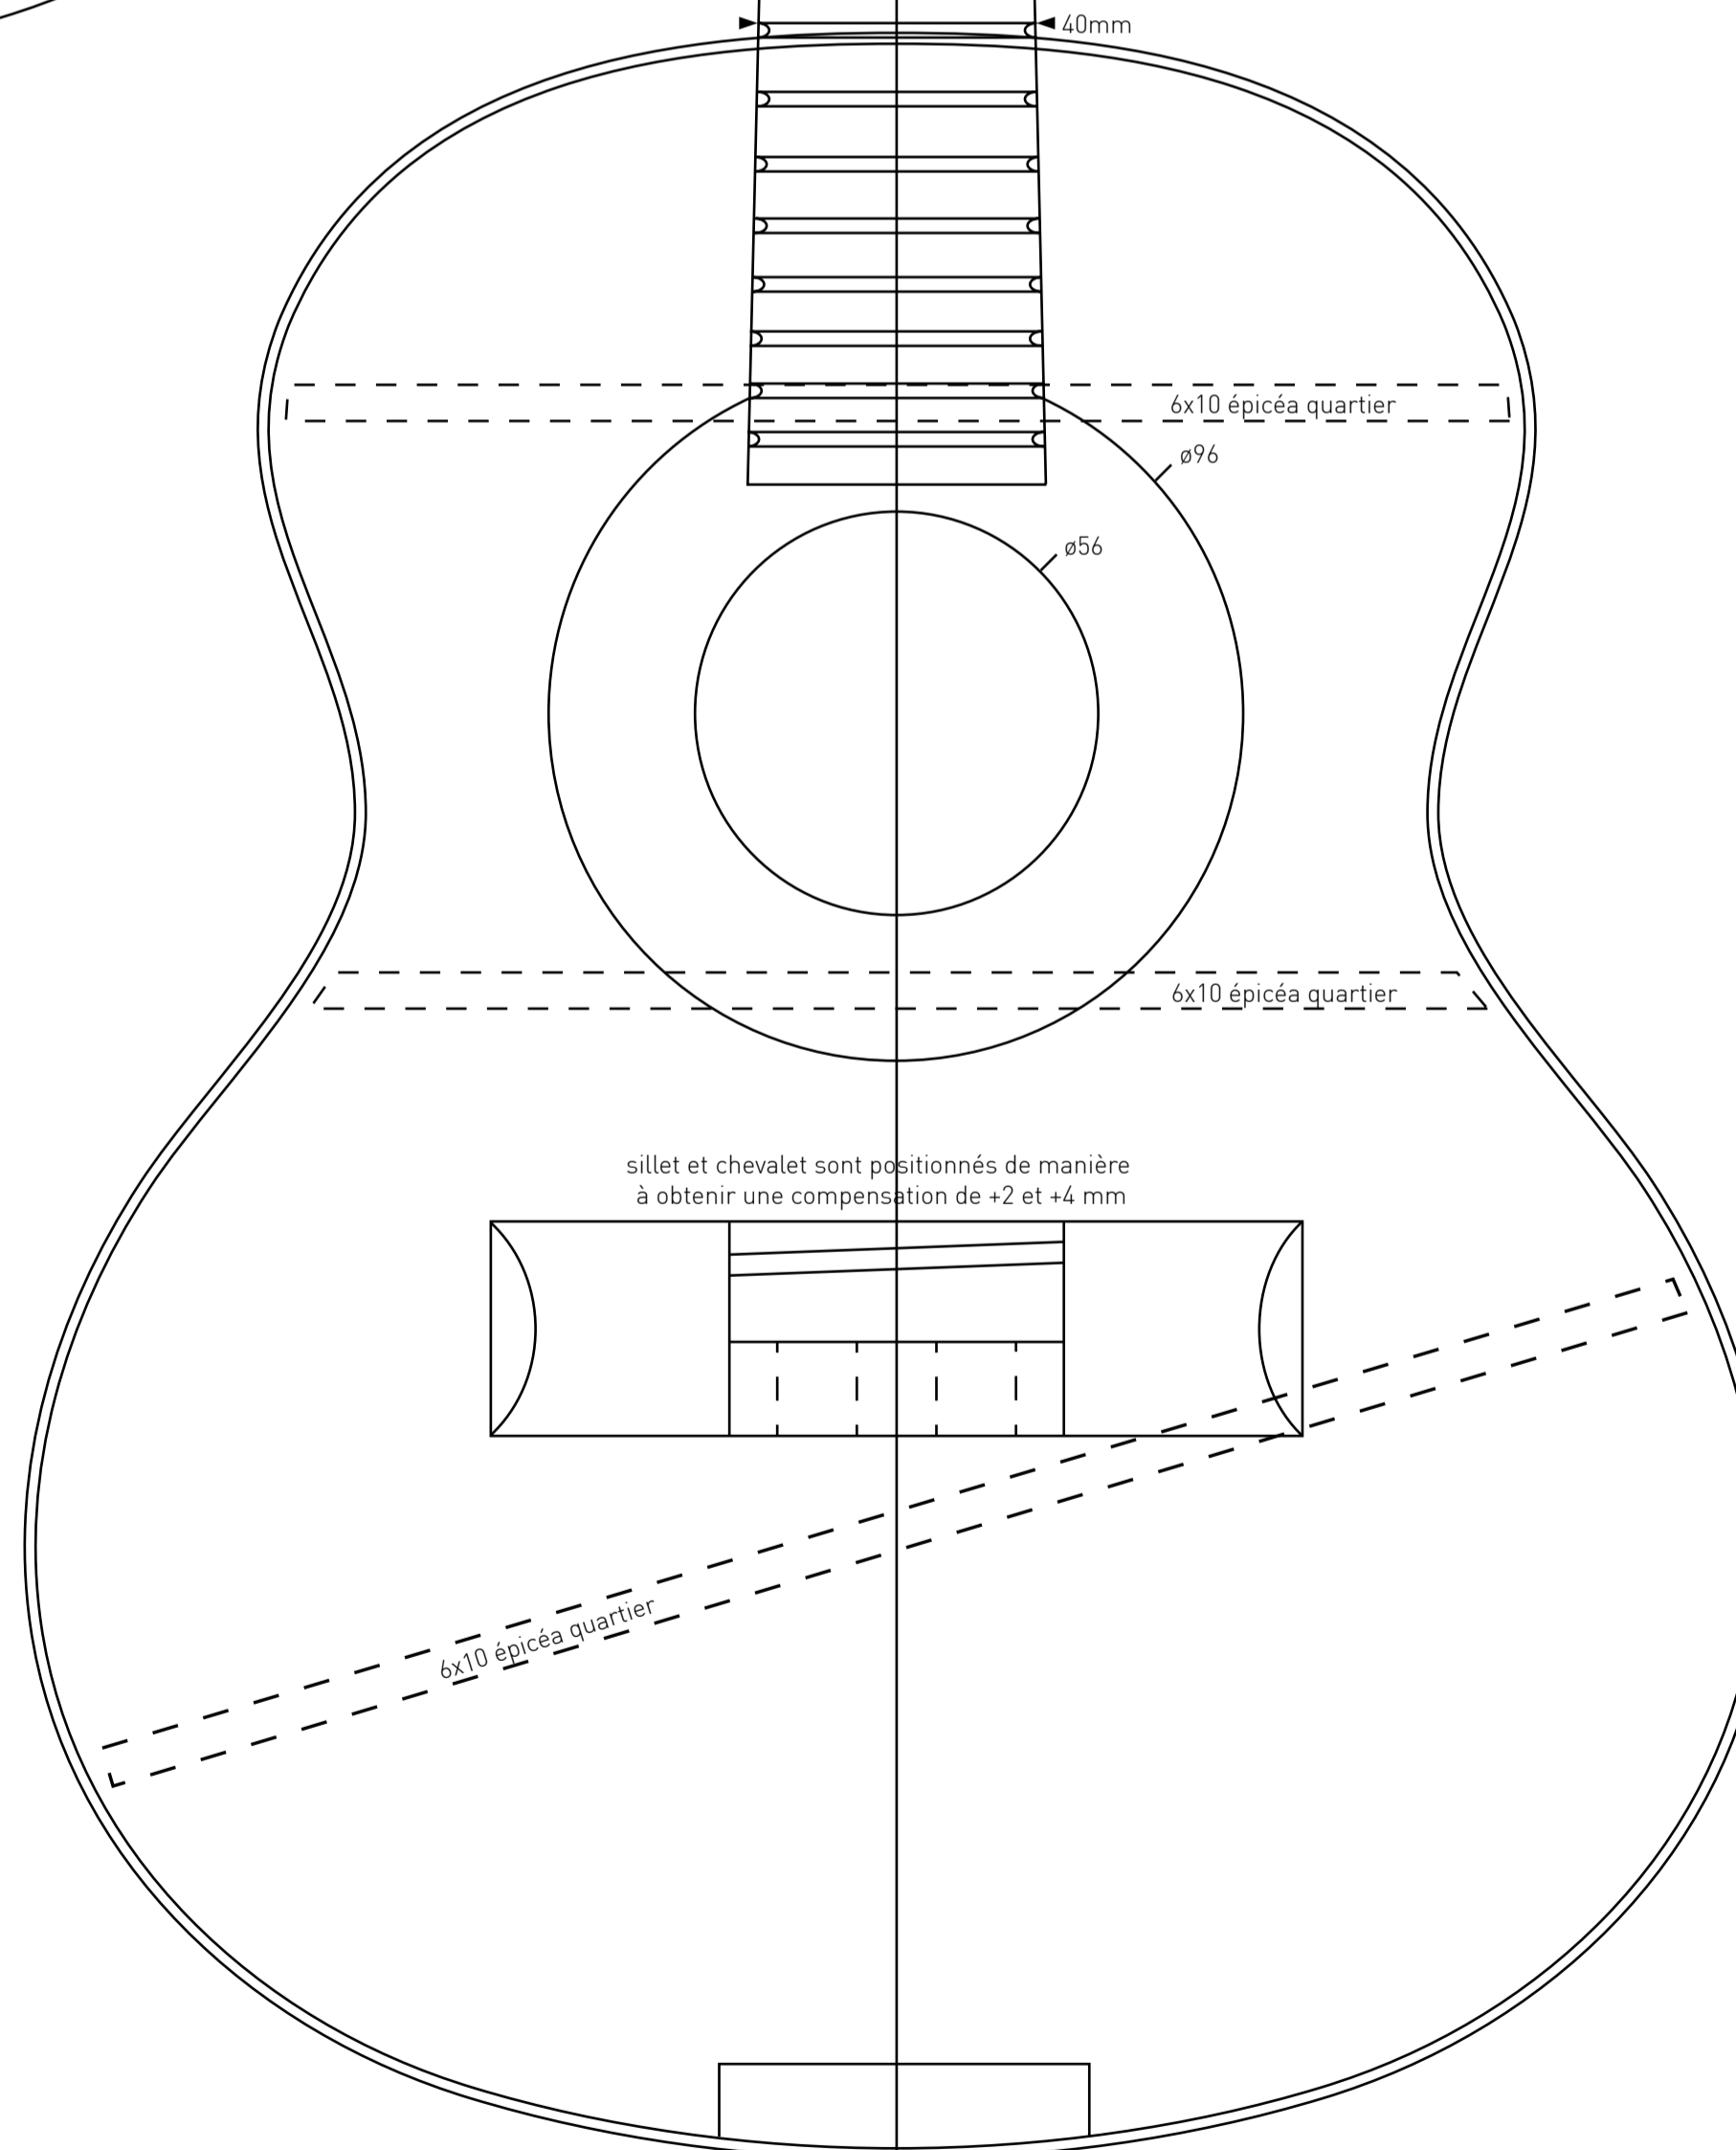

courbes du dos

tête en vue rabattue

angle de 15° épaisseur 11 à 10 mm, placage de tête 2mm, renversement 1 mm vers le dos

Frettes	Depuis sillet
1	19,1
2	37,1
3	54,1
4	70,1
5	85,3
6	99,6
7	113,1
8	125,8
9	137,8
10	149,2
11	159,9
12	170,0
13	179,5
14	188,5
15	197,0
16	205,1
17	212,6
18	219,8
19	226,5

Cavaquinho d = 340 mm  
Modèle Max - septembre 2019 V.4  
simon BURGUN, luthier à Strasbourg, France

Ce document est disponible en téléchargement sur le site [burgun-guitares.fr](http://burgun-guitares.fr).  
Il est distribué sous licence libre Creative Commons CC-BY-NC.  
Il peut être librement reproduit, modifié et diffusé, sans usage commercial