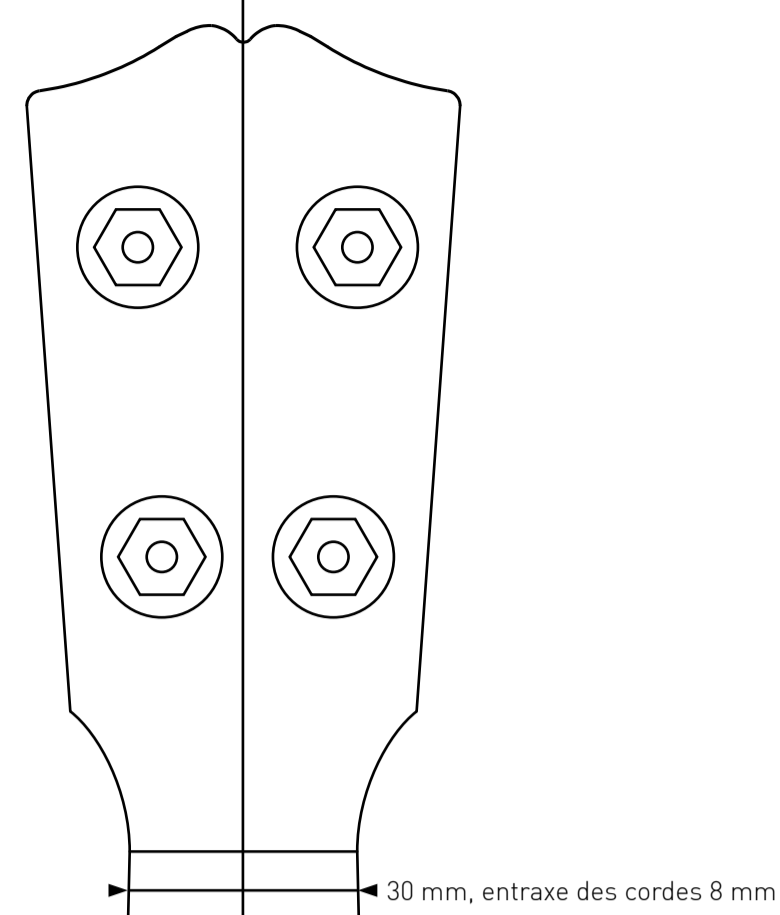

courbes du dos

tête en vue rabattue

angle de 15° épaisseur 11 à 10 mm, placage de tête 2mm, renversement 1 mm vers le dos

Frettes	Depuis sillet
1	19,1
2	37,1
3	54,1
4	70,1
5	85,3
6	99,6
7	113,1
8	125,8
9	137,8
10	149,2
11	159,9
12	170,0
13	179,5
14	188,5
15	197,0
16	205,1
17	212,6
18	219,8
19	226,5

Cavaquinho d = 340 mm  
Modèle Max - septembre 2019 V.4  
simon BURGUN, luthier à Strasbourg, France

Ce document est disponible en téléchargement sur le site [burgun-guitares.fr](http://burgun-guitares.fr).  
Il est distribué sous licence libre Creative Commons CC-BY-NC.  
Il peut être librement reproduit, modifié et diffusé, sans usage commercial