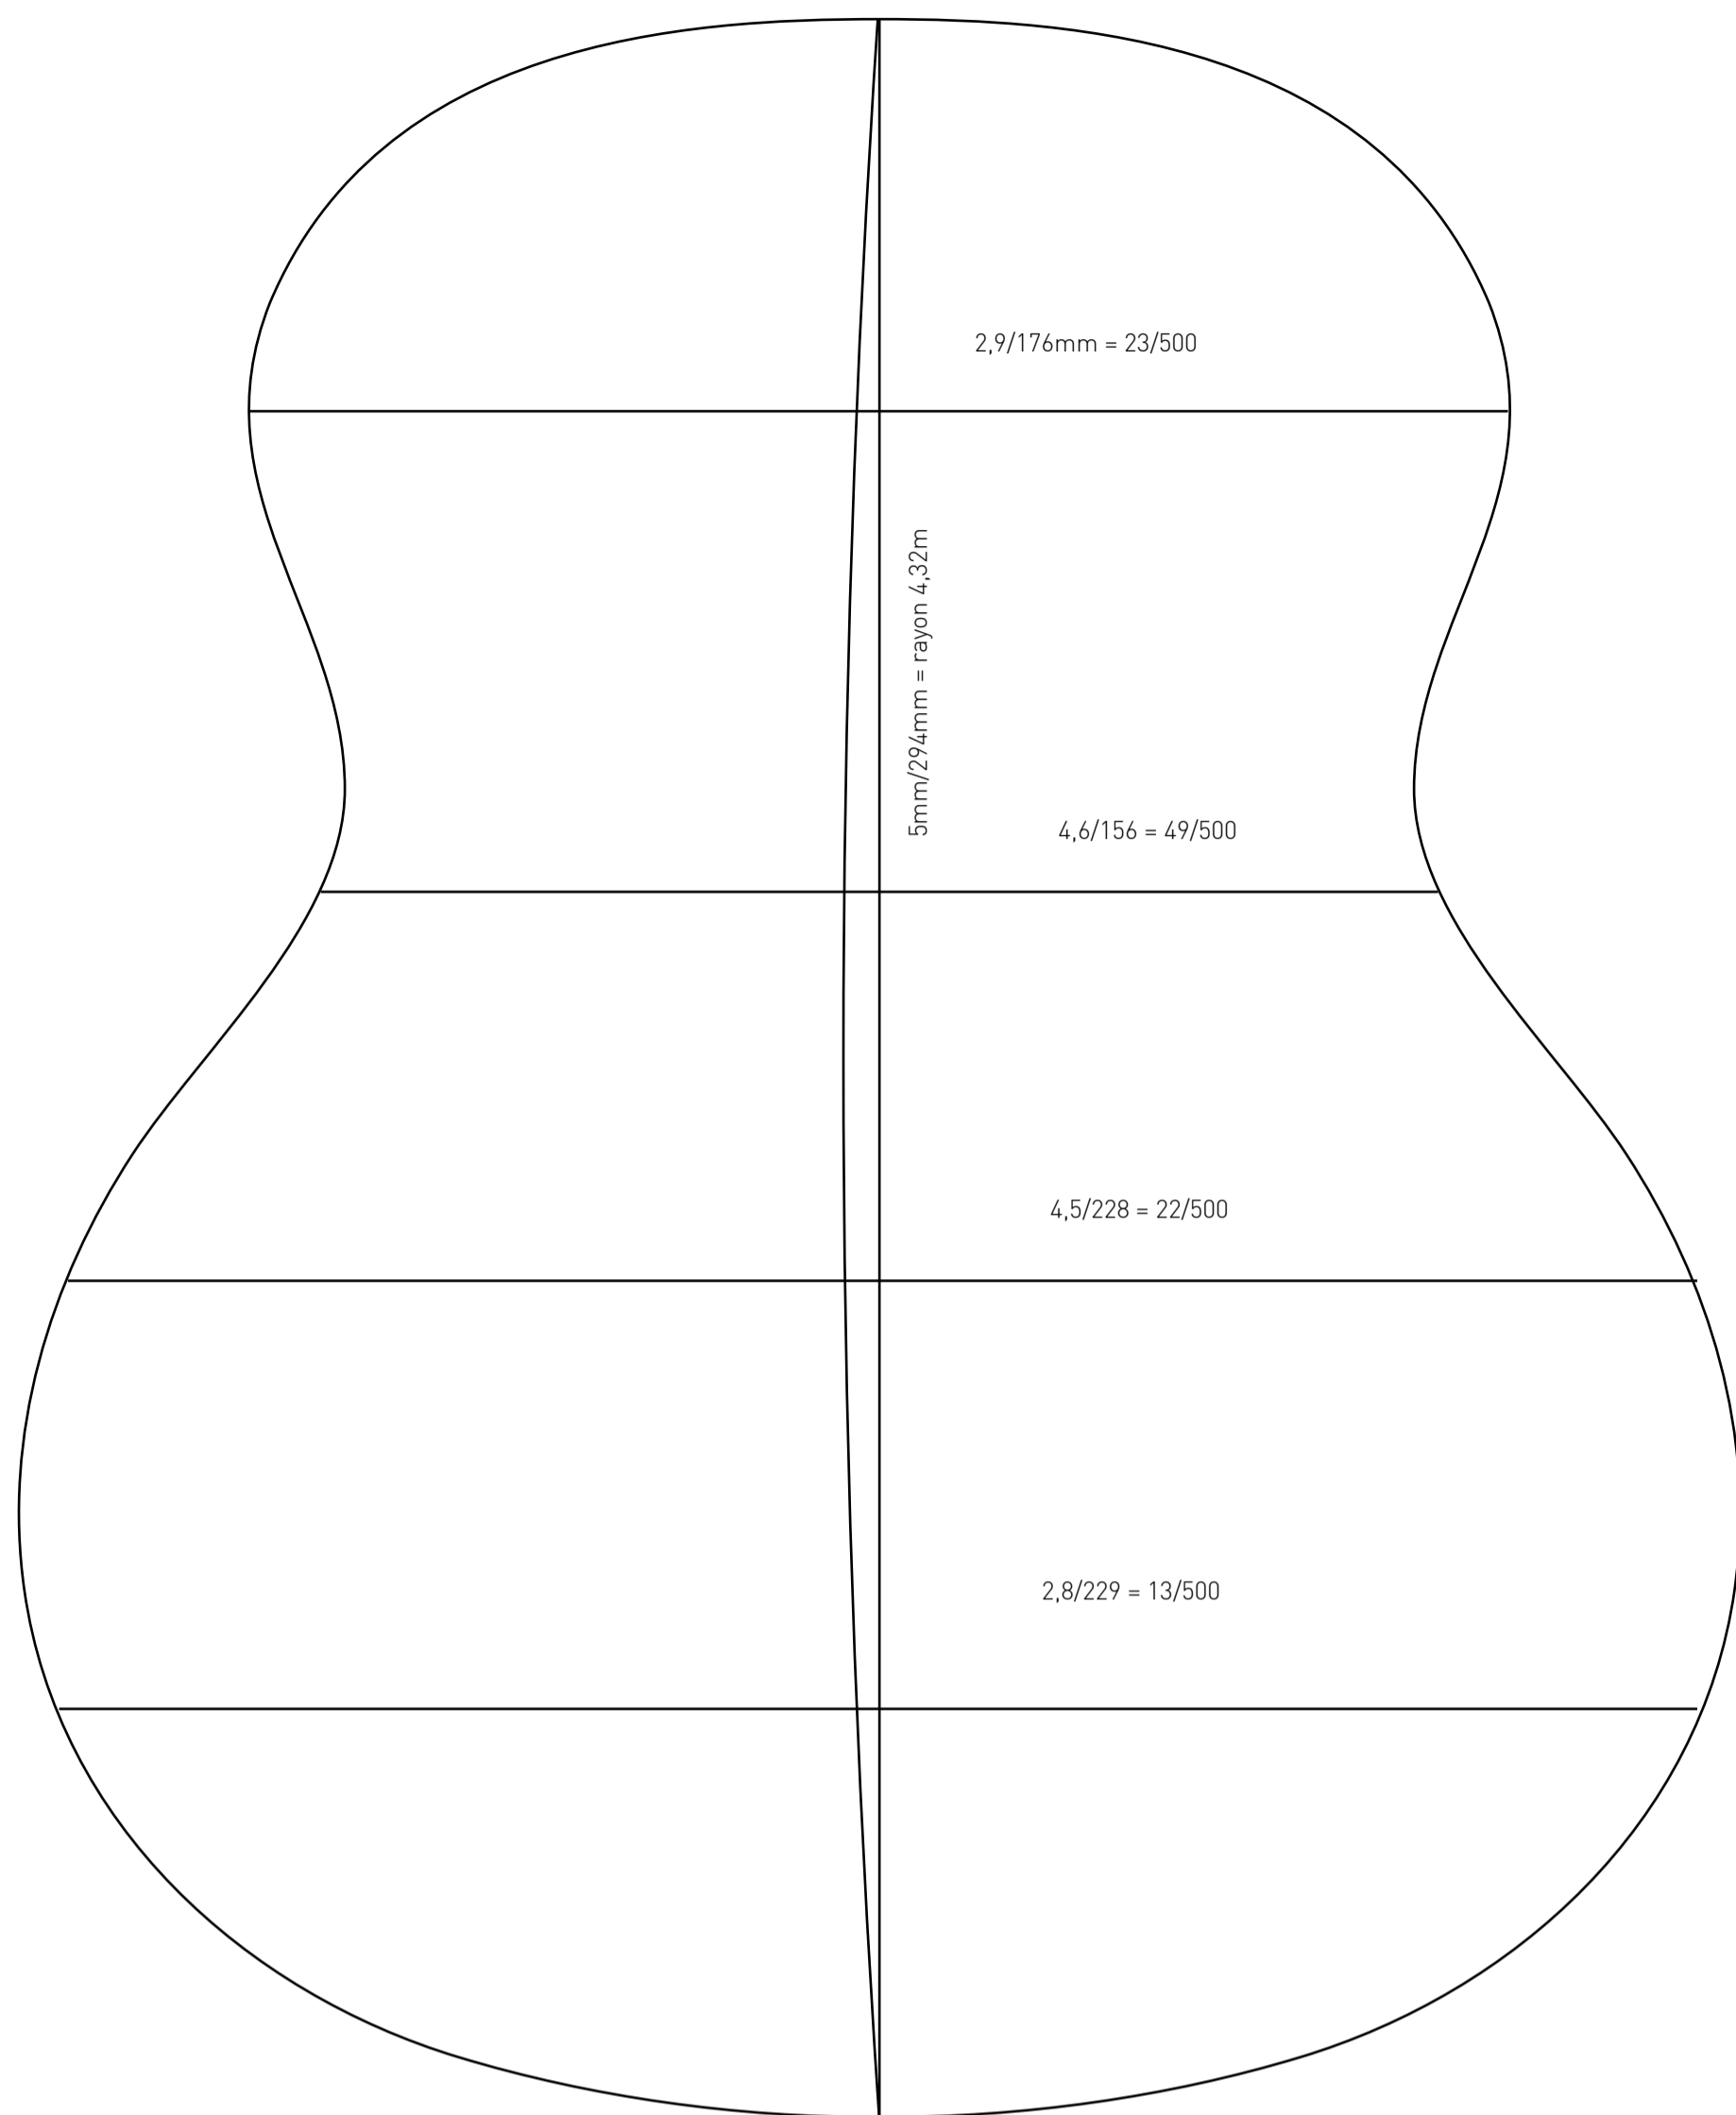

courbes du dos

tête en vue rabattue

angle de 15° épaisseur 11 à 10 mm, placage de tête 2mm, renversement 1 mm vers le dos

Frettes	Depuis sillet
1	19,1
2	37,1
3	54,1
4	70,1
5	85,3
6	99,6
7	113,1
8	125,8
9	137,8
10	149,2
11	159,9
12	170,0
13	179,5
14	188,5
15	197,0
16	205,1
17	212,6
18	219,8
19	226,5

Cavaquinho d = 340 mm  
Modèle Max - septembre 2019 V.4  
simon BURGUN, luthier à Strasbourg, France

Ce document est disponible en téléchargement sur le site [burgun-guitares.fr](http://burgun-guitares.fr).  
Il est distribué sous licence libre Creative Commons CC-BY-NC.  
Il peut être librement reproduit, modifié et diffusé, sans usage commercial