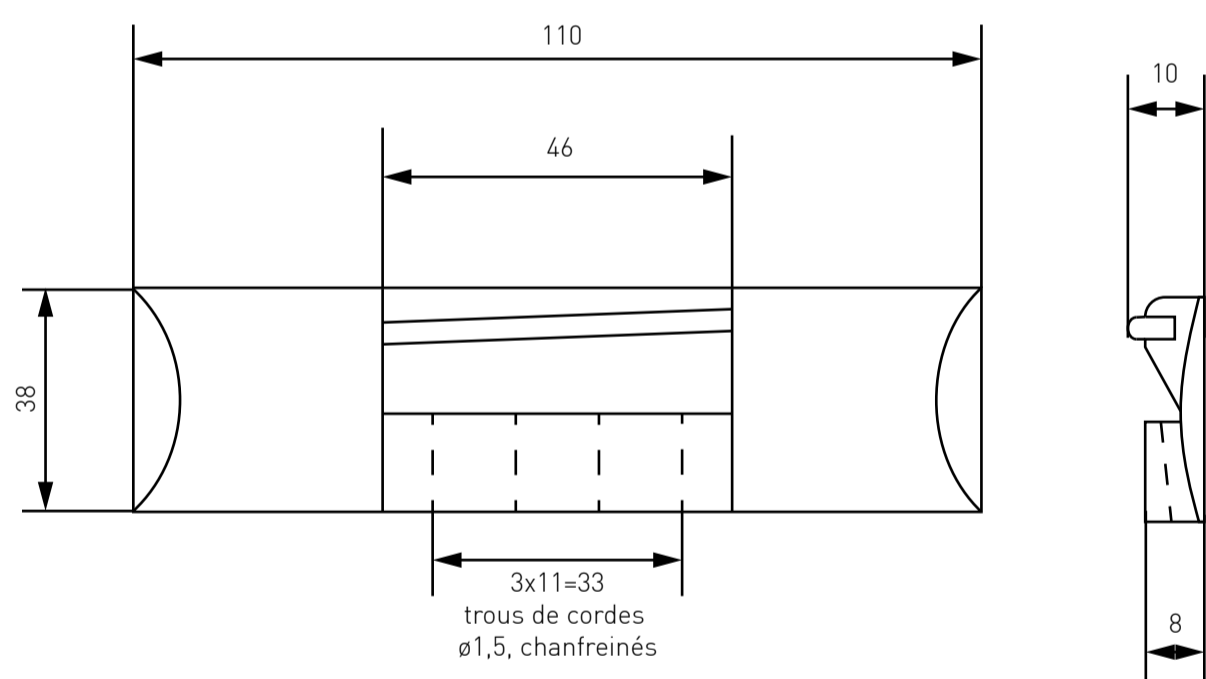

courbes du dos

tête en vue rabattue

angle de 15° épaisseur 11 à 10 mm, placage de tête 2mm, renversement 1 mm vers le dos

Frettes	Depuis sillet
1	19,1
2	37,1
3	54,1
4	70,1
5	85,3
6	99,6
7	113,1
8	125,8
9	137,8
10	149,2
11	159,9
12	170,0
13	179,5
14	188,5
15	197,0
16	205,1
17	212,6
18	219,8
19	226,5

Cavaquinho d = 340 mm  
Modèle Max - septembre 2019 V.4  
simon BURGUN, luthier à Strasbourg, France

Ce document est disponible en téléchargement sur le site [burgun-guitares.fr](http://burgun-guitares.fr).  
Il est distribué sous licence libre Creative Commons CC-BY-NC.  
Il peut être librement reproduit, modifié et diffusé, sans usage commercial